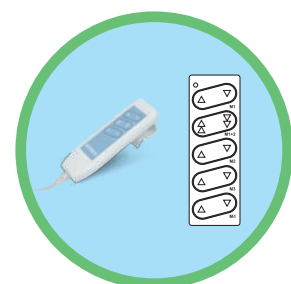

腿部升降 Leg

FD60-24-A4-323.448

床體左右翻 Left-Right

FD60-24-A4-365.535

便盆 Bedpan

FD60-24-AG-323.488

控制器
Control

HC-10-4