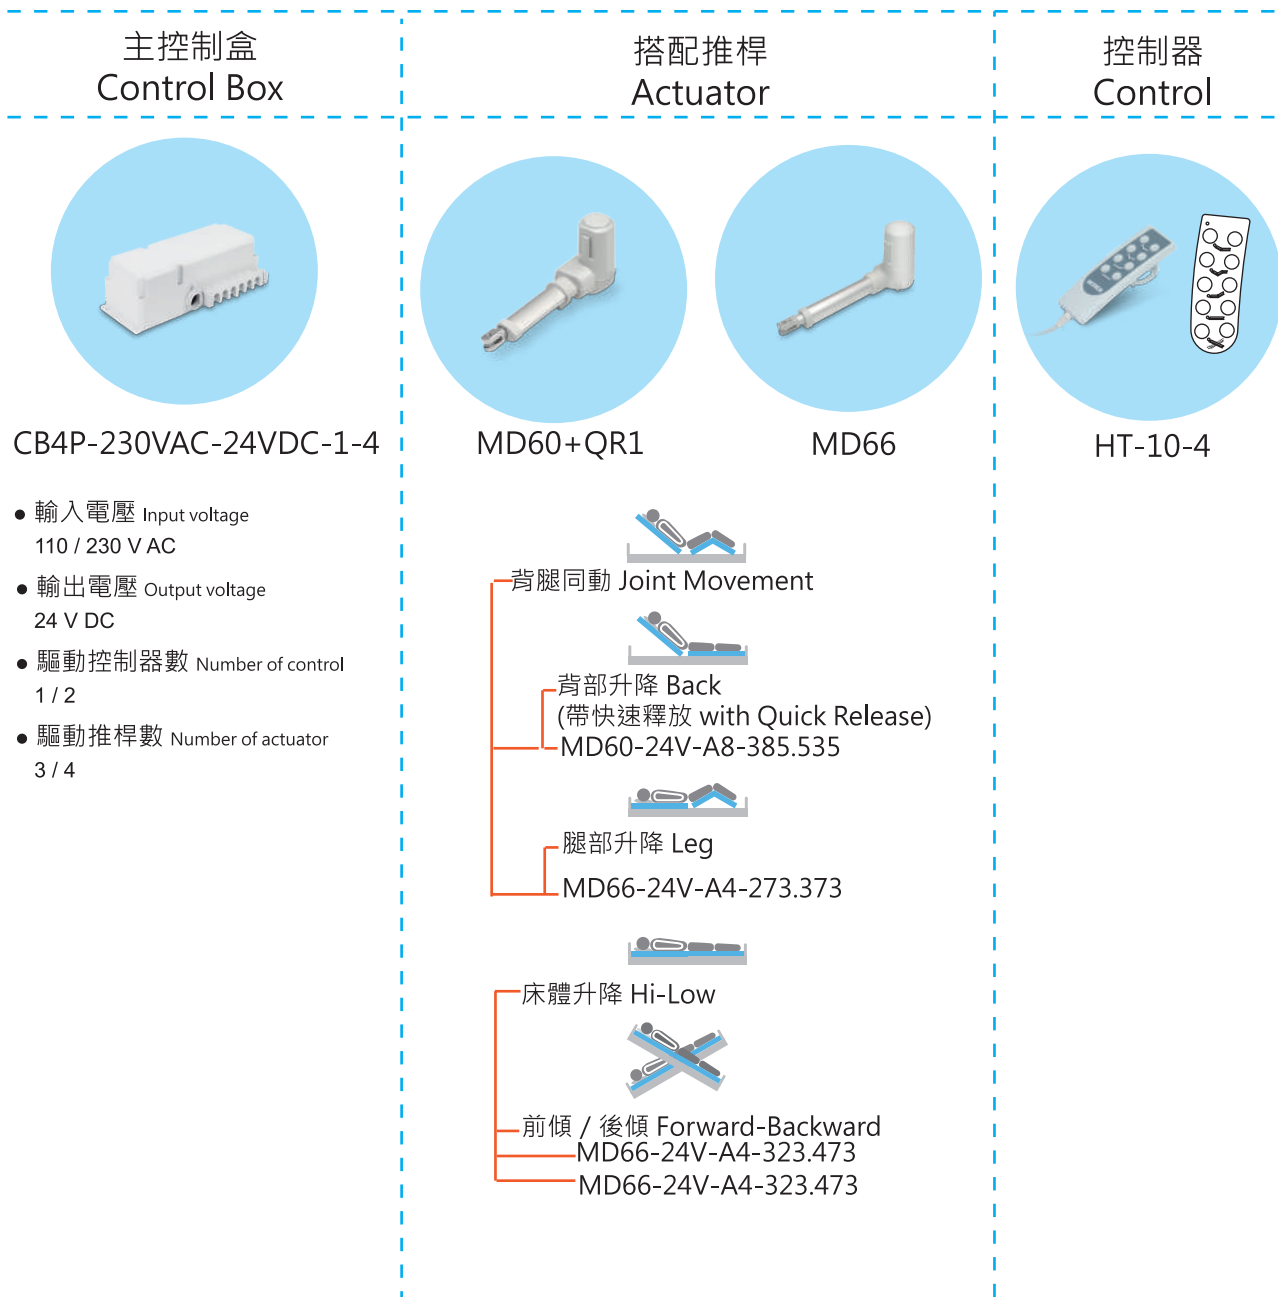

帶快速釋放五功能床 *5 Functions Bed with Quick Release*

● 醫療病床

Medical Bed