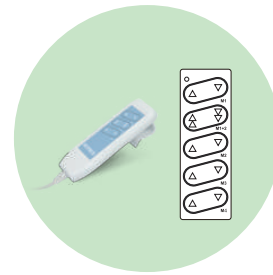

控制器 Control

HC10-AE-B2