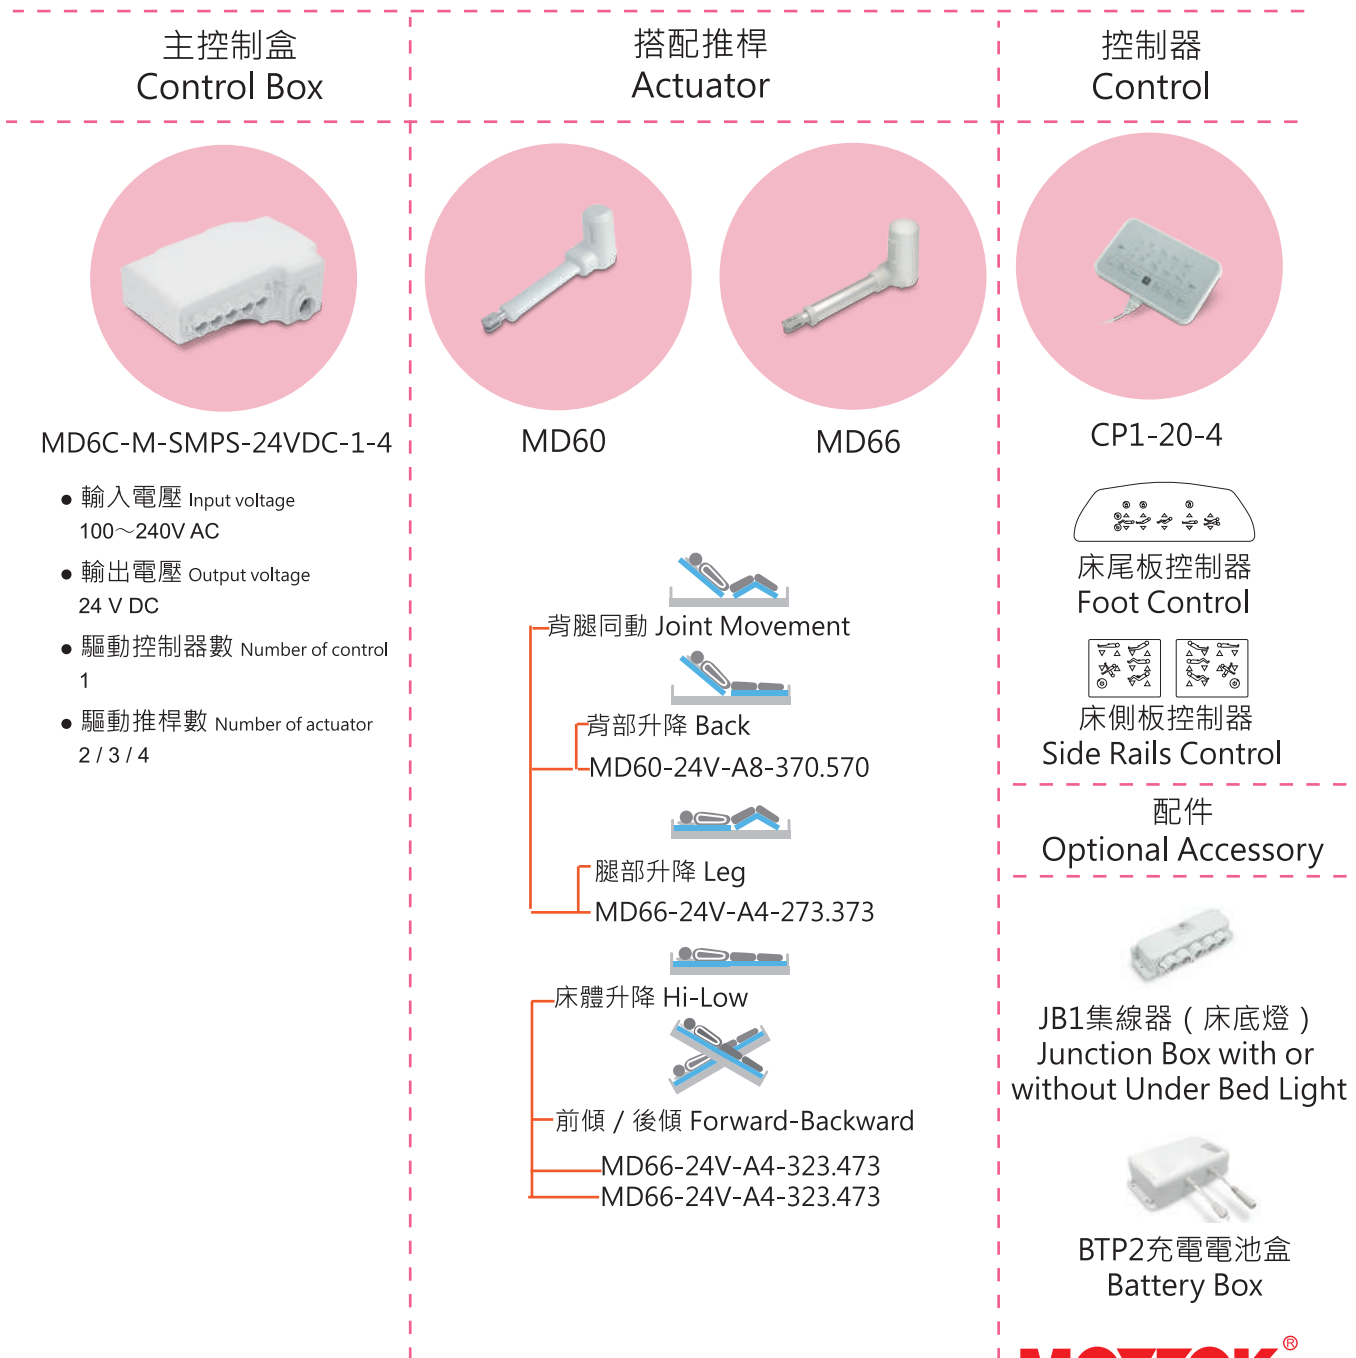

控制器 Control

H3T-10-4

配件 Optional Accessory

可插拔電源線
Exchangeable cable

附控制面板五功能床

5 Functions Bed with control panel

● 醫療病床

Medical Bed